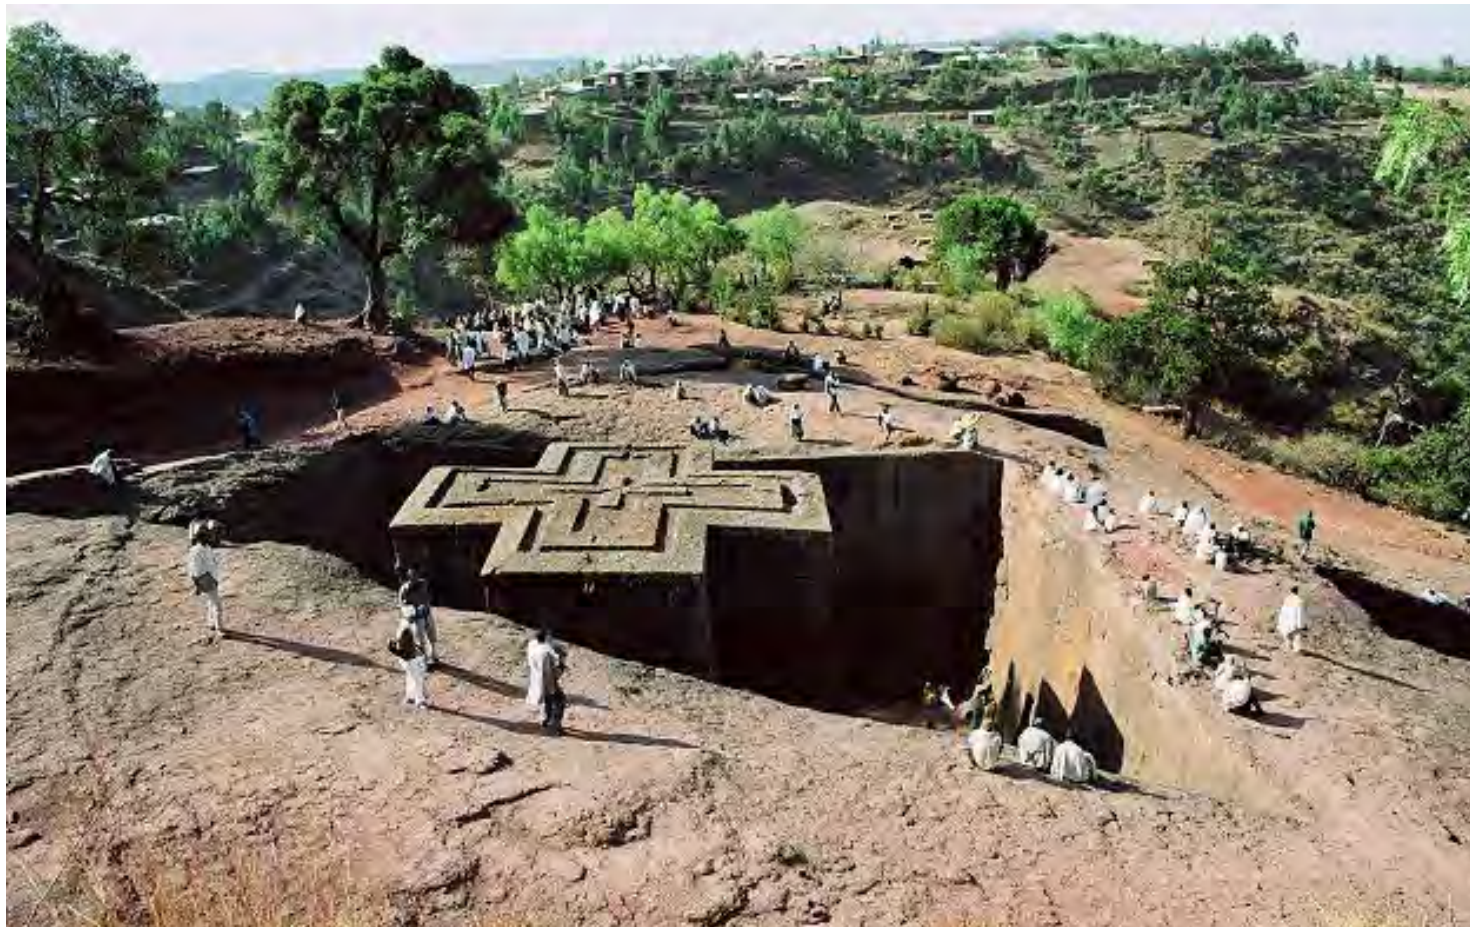

Chi-Chu Art Museum

Lalibela st. George / Ethiopie

**zand
hout
helmgras**

wind

agNOVAarchitecten

Foto's links: <https://www.foppe.nu> / Foto rechts: Huib Ribbens

wind

agNOVAarchitecten

Foto's links: <https://www.foppe.nu> / Foto rechts: Huib Ribbens

Schiermonnikoog - zoeklocatie Westerburenweg
overzicht dd: 2016-05-18

agNOVAarchitecten

situatie nieuw

agNOVAarchitecten

Foto: Google earth

doorsnede

bijgebouw

multifunctioneel gebouw

klóoster

plattegrond