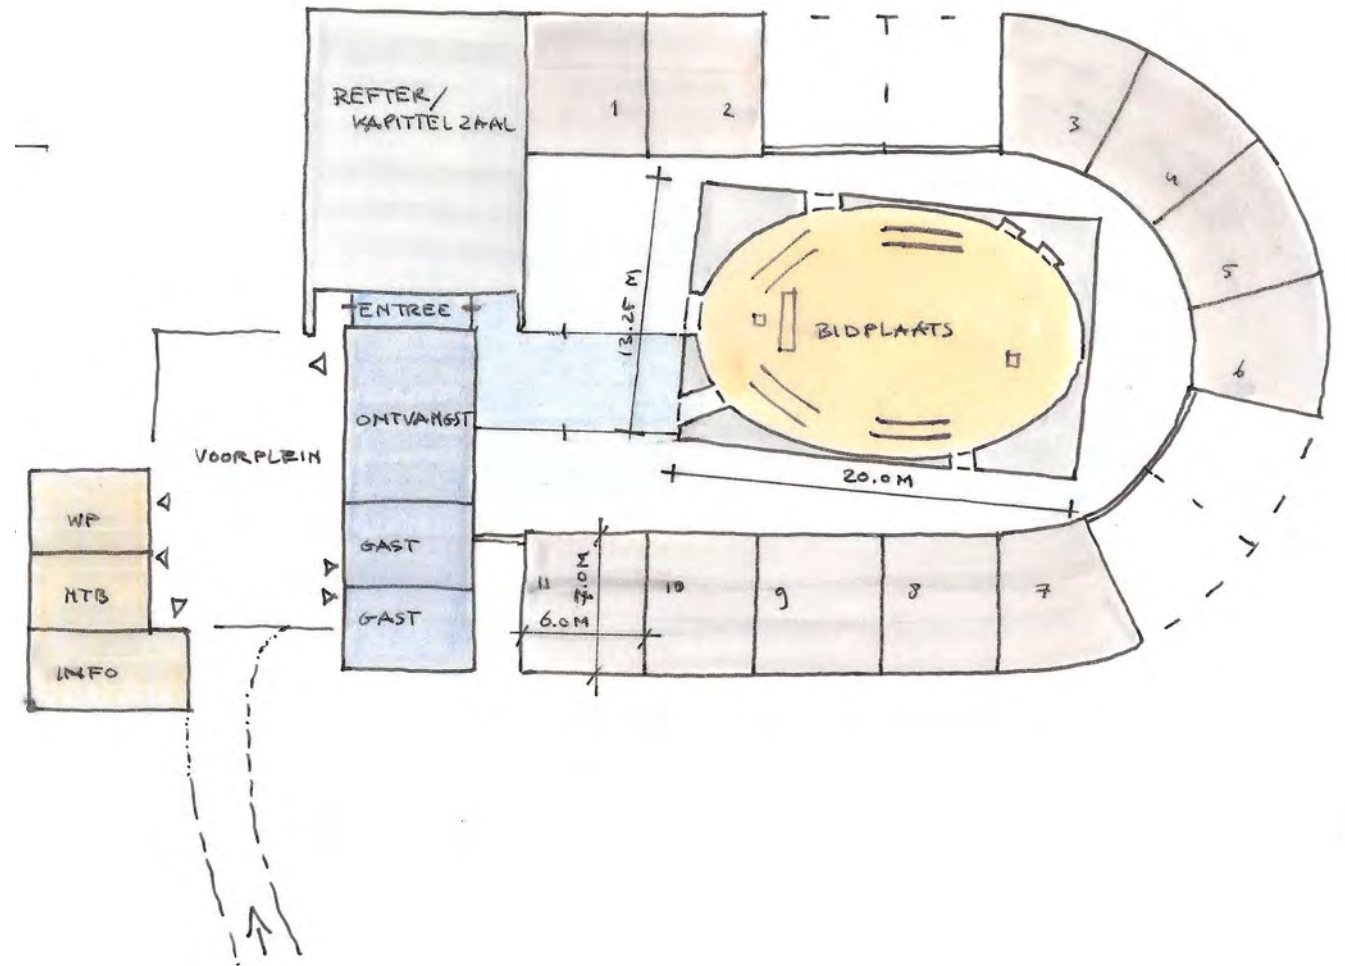

Chi-Chu Art Museum

Lalibela st. George / Ethiopie

**zand
hout
helmgras**

wind

agNOVAarchitecten

Foto's links: <https://www.foppe.nu> / Foto rechts: Huib Ribbens

wind

agNOVAarchitecten

Foto's links: <https://www.foppe.nu> / Foto rechts: Huib Ribbens

Schiermonnikoog - zoeklocatie Westerburenweg
overzicht dd: 2016-05-18

agNOVAarchitecten

situatie nieuw

agNOVAarchitecten

Foto: Google earth

doorsnede

bijgebouw

multifunctioneel gebouw

klóoster

plattegrond