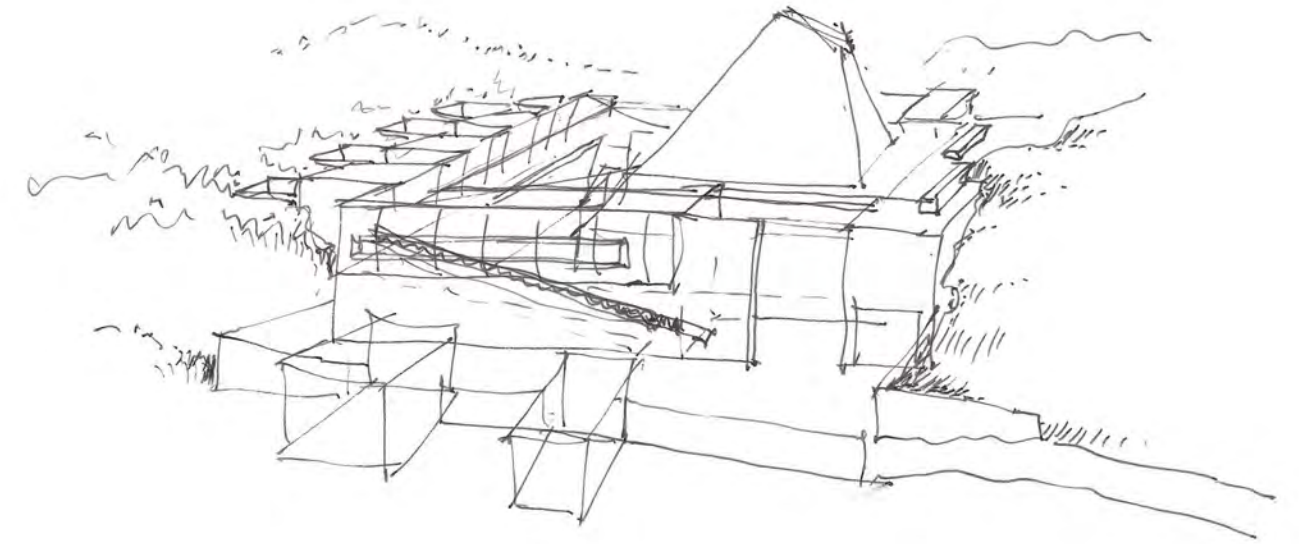

Chi-Chu Art Museum

Lalibela st. George / Ethiopie

**zand
hout
helmgras**

wind

agNOVAarchitecten

Foto's links: <https://www.foppe.nu> / Foto rechts: Huib Ribbens

wind

agNOVAarchitecten

Foto's links: <https://www.foppe.nu> / Foto rechts: Huib Ribbens

Schiermonnikoog - zoeklocatie Westerburenweg
overzicht dd: 2016-05-18

agNOVAarchitecten

situatie nieuw

agNOVAarchitecten

Foto: Google earth

doorsnede

bijgebouw

multifunctioneel gebouw

klóoster

plattegrond