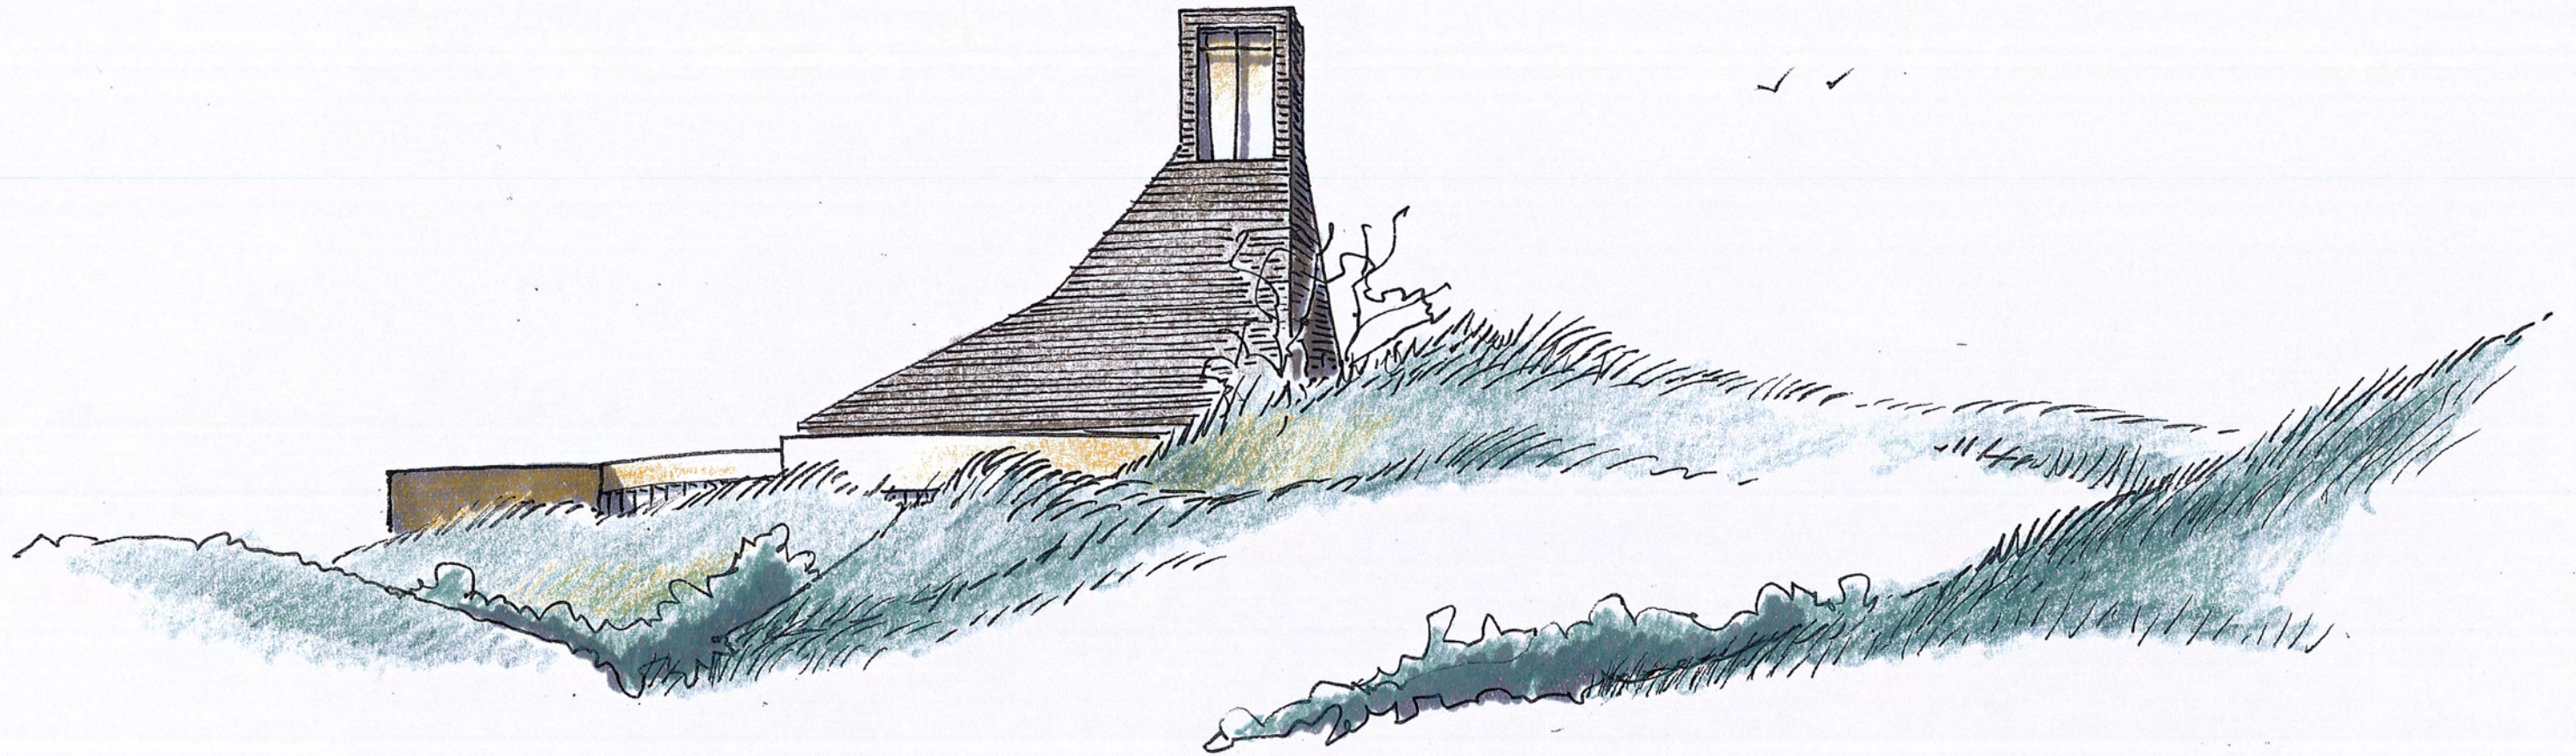

Chi-Chu Art Museum

Lalibela st. George / Ethiopie

**zand
hout
helmgras**

wind

agNOVAarchitecten

Foto's links: <https://www.foppe.nu> / Foto rechts: Huib Ribbens

wind

agNOVAarchitecten

Foto's links: <https://www.foppe.nu> / Foto rechts: Huib Ribbens

Schiermonnikoog - zoeklocatie Westerburenweg
overzicht dd: 2016-05-18

agNOVAarchitecten

situatie nieuw

agNOVAarchitecten

Foto: Google earth

doorsnede

bijgebouw

multifunctioneel gebouw

klóoster

plattegrond