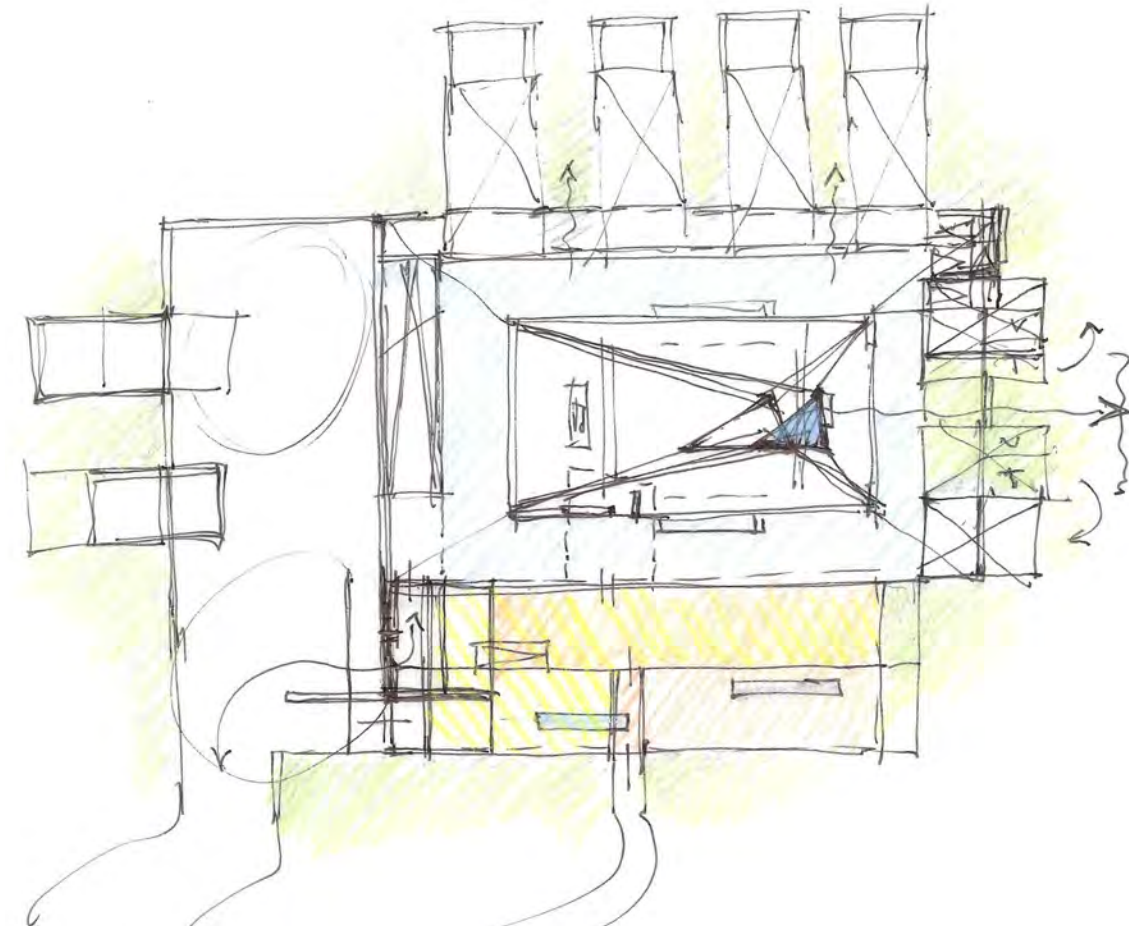

Chi-Chu Art Museum

Lalibela st. George / Ethiopie

**zand
hout
helmgras**

wind

agNOVAarchitecten

Foto's links: <https://www.foppe.nu> / Foto rechts: Huib Ribbens

wind

agNOVAarchitecten

Foto's links: <https://www.foppe.nu> / Foto rechts: Huib Ribbens

Schiermonnikoog - zoeklocatie Westerburenweg
overzicht dd: 2016-05-18

agNOVAarchitecten

situatie nieuw

agNOVAarchitecten

Foto: Google earth

doorsnede

bijgebouw

multifunctioneel gebouw

klóoster

plattegrond