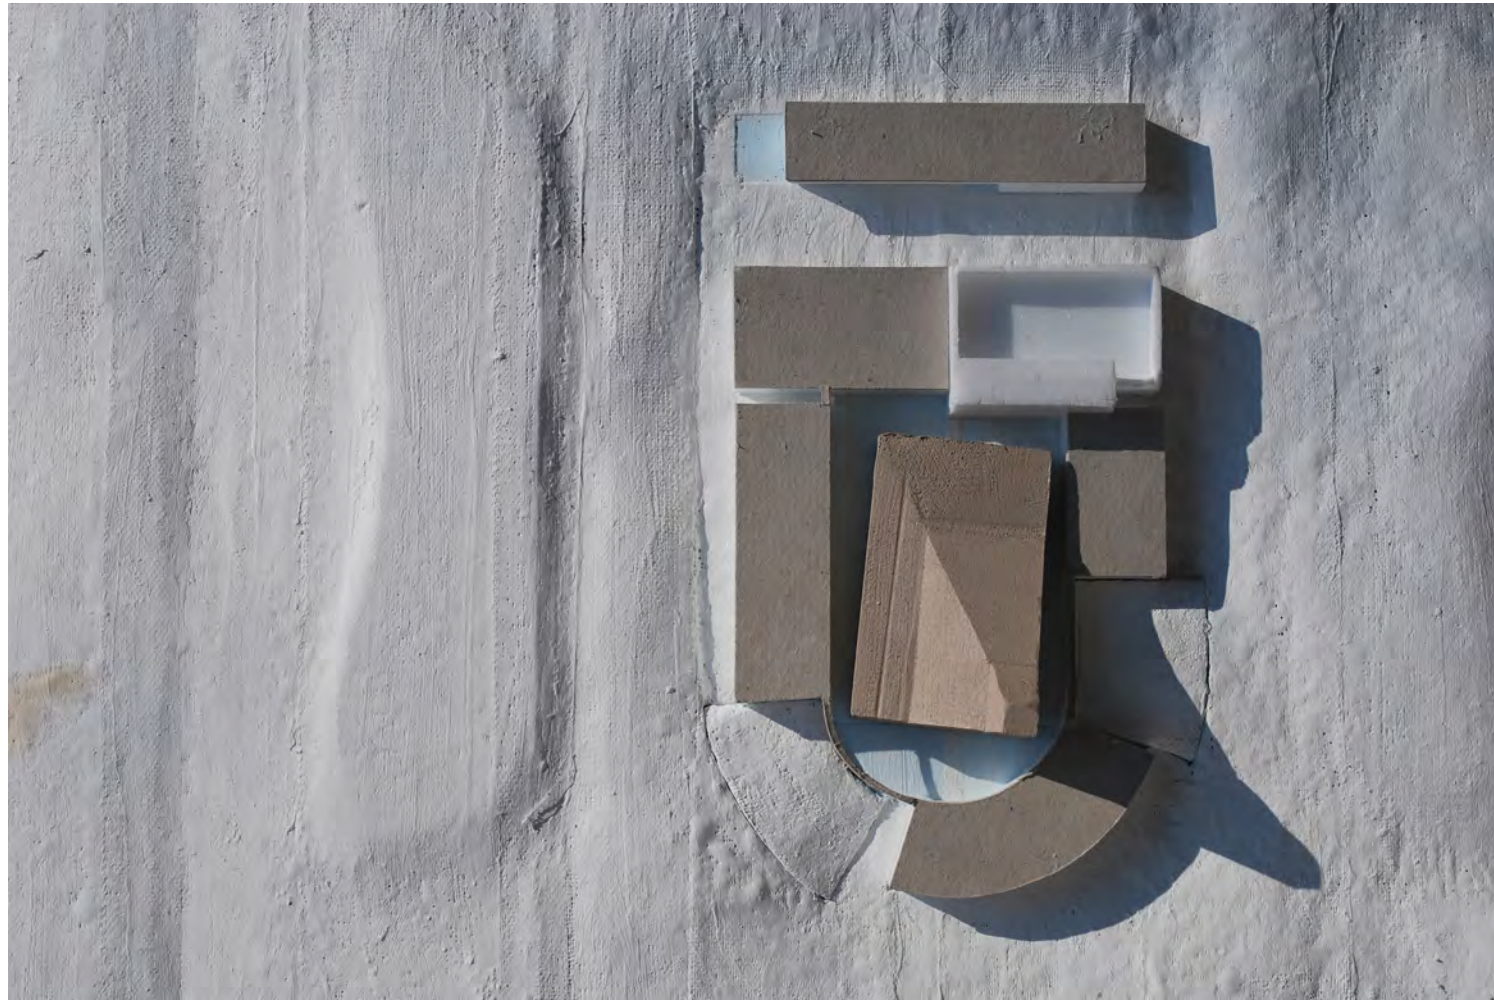

Chi-Chu Art Museum

Lalibela st. George / Ethiopie

**zand
hout
helmgras**

wind

agNOVAarchitecten

Foto's links: <https://www.foppe.nu> / Foto rechts: Huib Ribbens

wind

agNOVAarchitecten

Foto's links: <https://www.foppe.nu> / Foto rechts: Huib Ribbens

Schiermonnikoog - zoeklocatie Westerburenweg
overzicht dd: 2016-05-18

agNOVAarchitecten

situatie nieuw

agNOVAarchitecten

Foto: Google earth

doorsnede