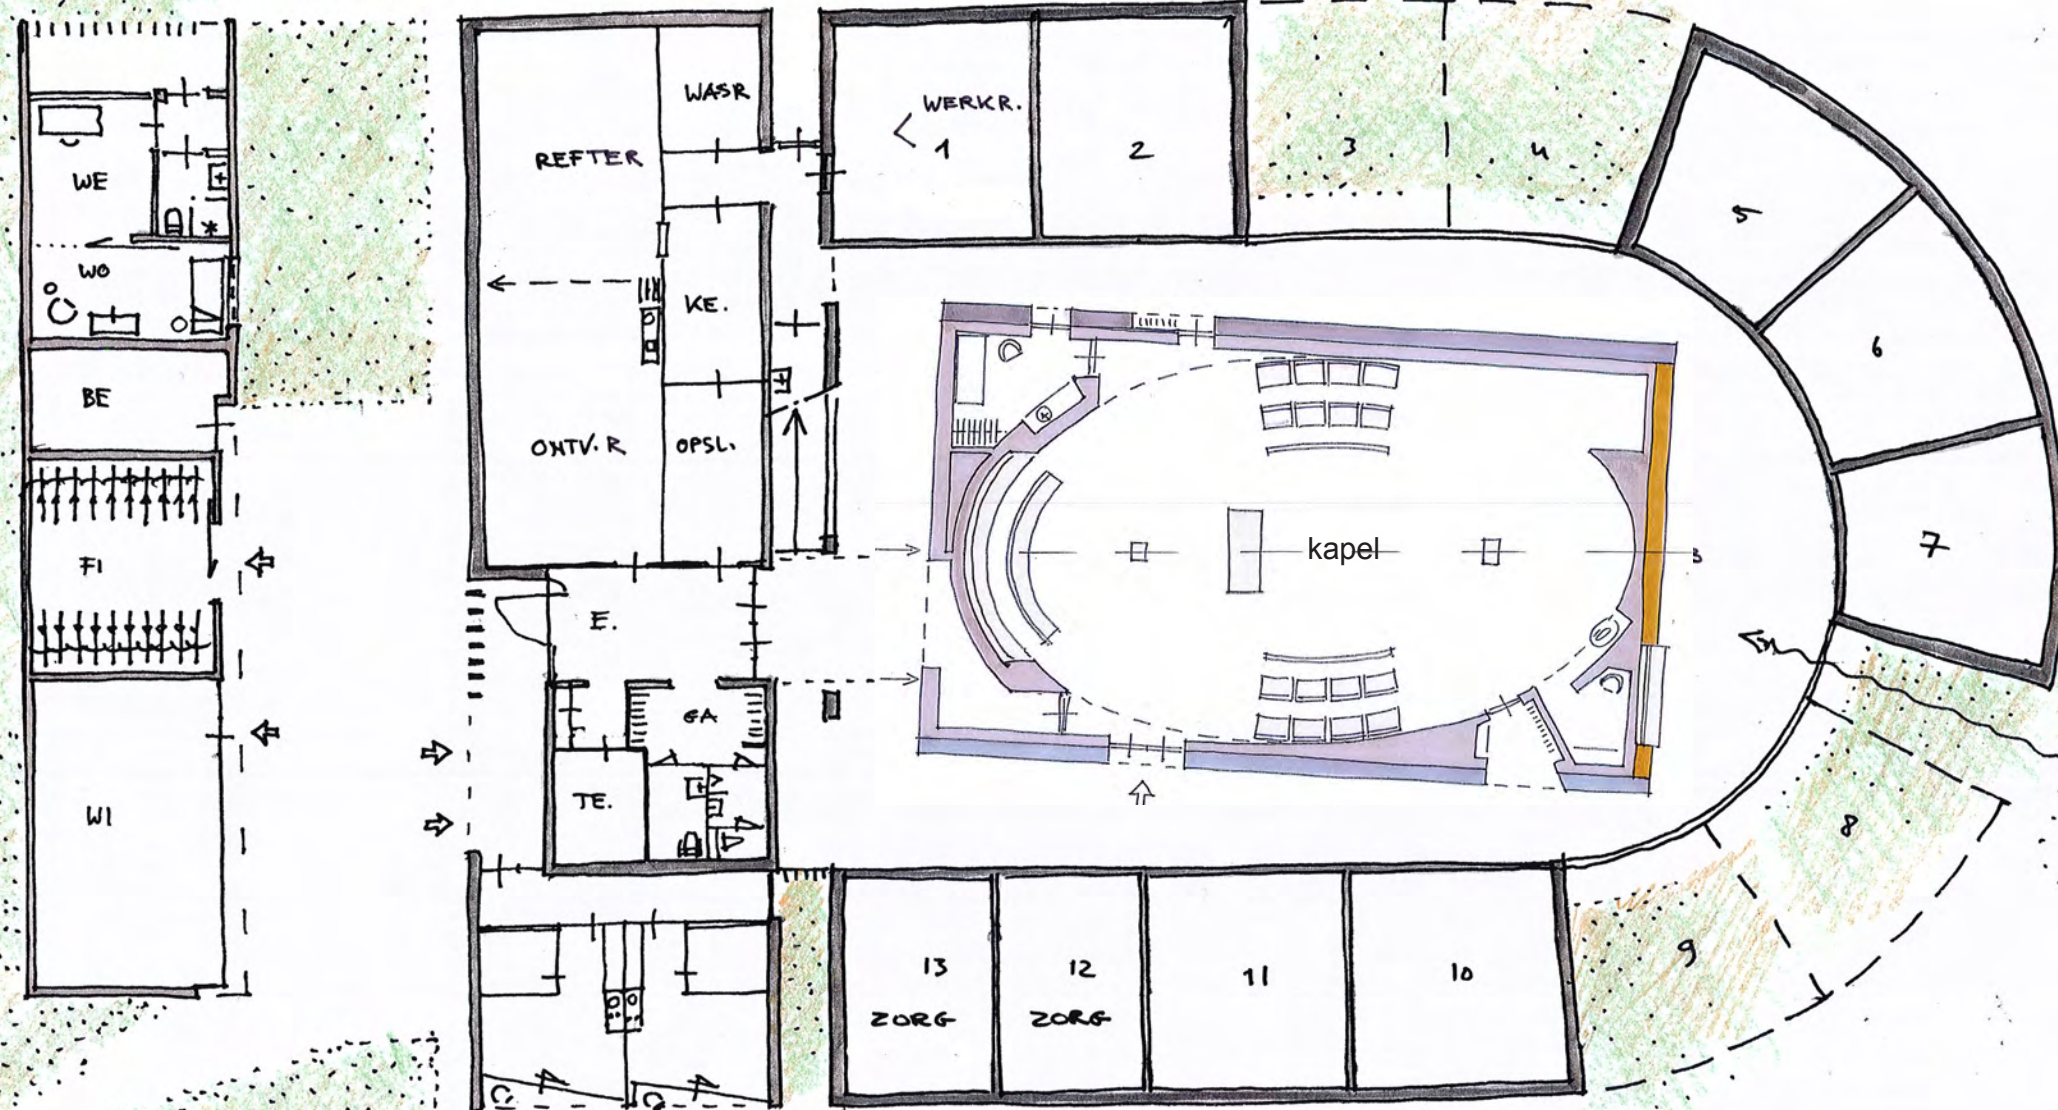

Foto's links: <https://www.foppe.nu> / Foto rechts: Huib Ribbens

Schiermonnikoog - zoeklocatie Westerburenweg
overzicht dd: 2016-05-18

agNOVAarchitecten

situatie nieuw

agNOVAarchitecten

Foto: Google earth

doorsnede

bijgebouw

multifunctioneel gebouw

klóoster

plattegrond