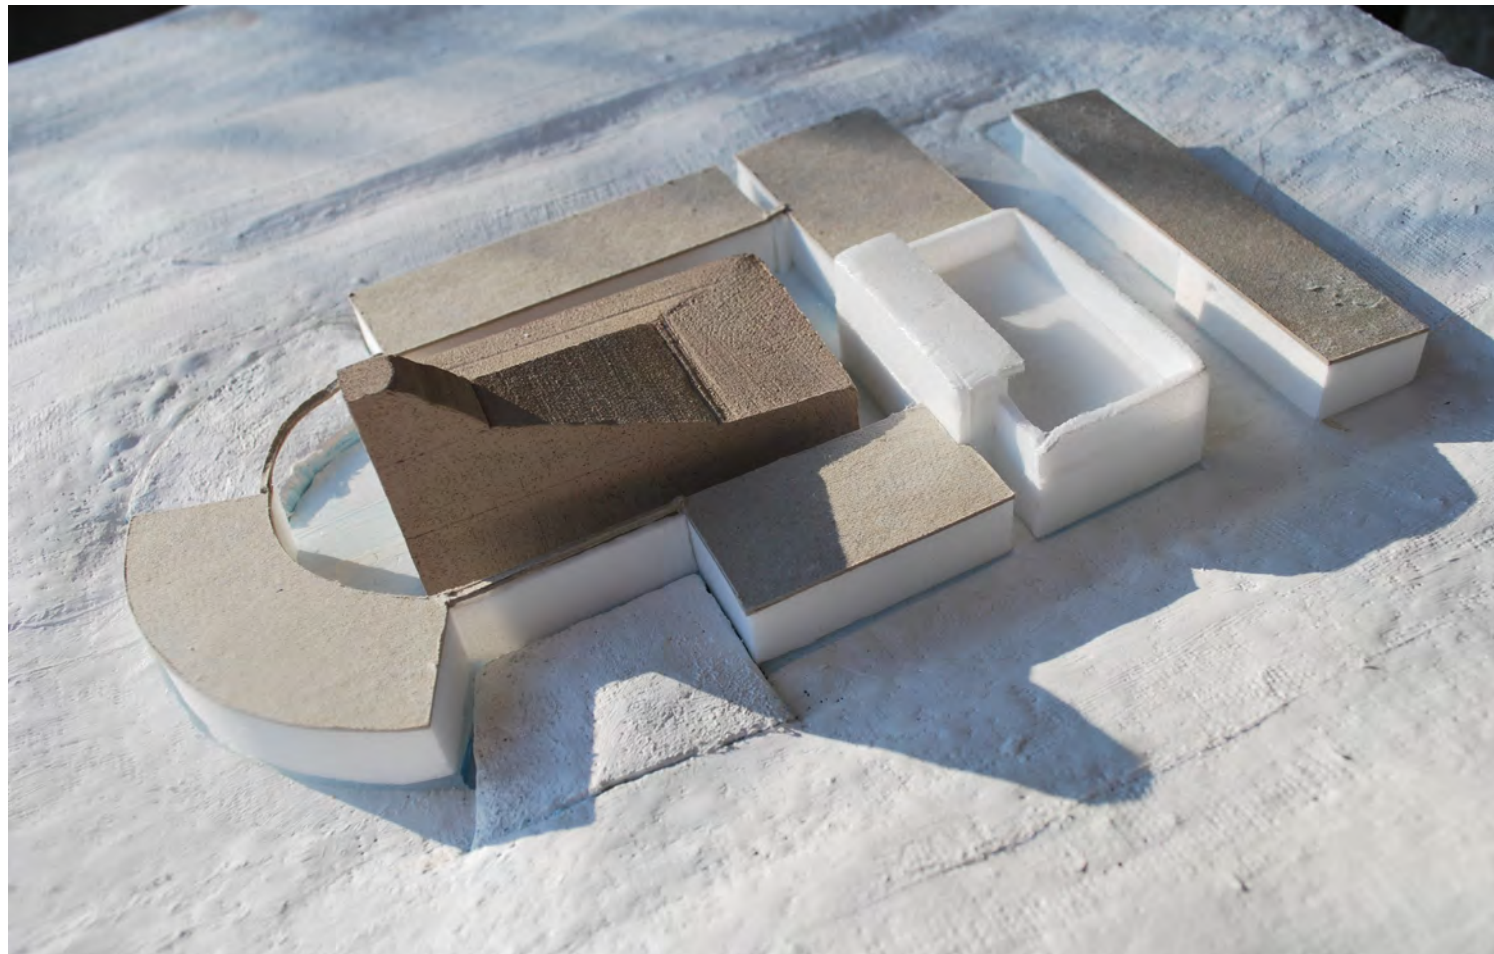

Chi-Chu Art Museum

Lalibela st. George / Ethiopie

**zand
hout
helmgras**

wind

agNOVAarchitecten

Foto's links: <https://www.foppe.nu> / Foto rechts: Huib Ribbens

wind

agNOVAarchitecten

Foto's links: <https://www.foppe.nu> / Foto rechts: Huib Ribbens

Schiermonnikoog - zoeklocatie Westerburenweg
overzicht dd: 2016-05-18

agNOVAarchitecten

situatie nieuw

agNOVAarchitecten

Foto: Google earth

doorsnede