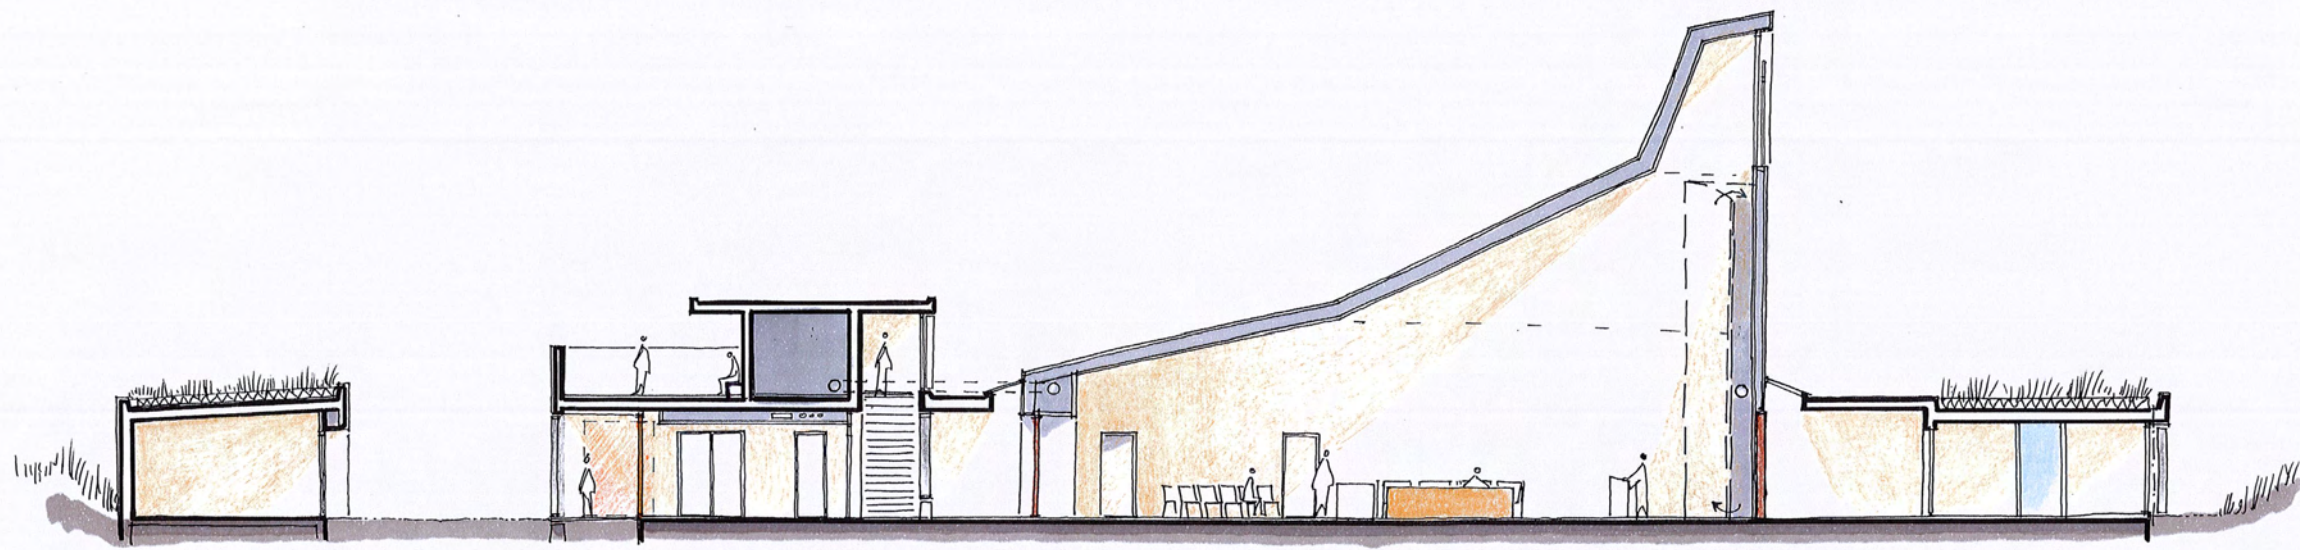

Chi-Chu Art Museum

Lalibela st. George / Ethiopie

**zand
hout
helmgras**

wind

agNOVAarchitecten

Foto's links: <https://www.foppe.nu> / Foto rechts: Huib Ribbens

wind

agNOVAarchitecten

Foto's links: <https://www.foppe.nu> / Foto rechts: Huib Ribbens

Schiermonnikoog - zoeklocatie Westerburenweg
overzicht dd: 2016-05-18

agNOVAarchitecten

situatie nieuw

agNOVAarchitecten

Foto: Google earth

doorsnede

bijgebouw

multifunctioneel gebouw

klóoster

plattegrond